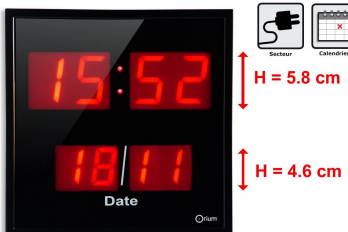

Très bonne lisibilité grâce à ses LED bleues. On apprécie le côté déco du produit notamment par sa finition miroir et son contour en métal chromé

Dimensions : 30 x 30 x 4,5 cm

Horloge LED ronde Ø 30 cm - Réf. 11454

Très bonne lisibilité. On apprécie le côté déco du produit à LED.

Dimensions : 30,5 x 30,5 x 4,5 cm

Horloge Calendar à LED rouge - Réf. 11666

Horloge à la fois technique et décorative. L'affichage à LED est devenu très tendance rappelant ainsi le style industriel ou façon studio d'enregistrement - Exclusivité ORIUM

Dimensions : 29,8 x 4 x 18,8 cm

Horloge à date LED- rouge - Réf. 11874

Excellente lisibilité grâce aux grands chiffres à LED rouges - A la fois déco par son affichage à LED, et à la fois technique - Réglage facile par 3 touches -

Dimensions : 28 x 28 x 4,2 cm

Horloge à date digitale - Réf. 11561

Excellente lisibilité : date et mois écrits en toutes lettres et en français. Idéal pour les seniors ou les personnes ayant besoin de se repérer dans le temps! Réglage facile par 3 touches - Exclusivité ORIUM