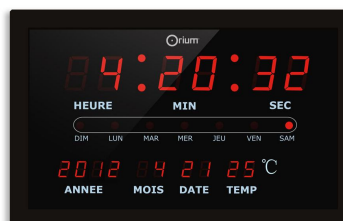

Très bonne lisibilité grâce à ses LED rouge. On apprécie le côté déco du produit notamment par sa finition miroir et son contour en métal chromé

Dimensions : 30 x 30 x 4,5 cm

Horloge LED bleue Ø30 cm - Réf. 11625

Très bonne lisibilité grâce à ses LED bleues. On apprécie le côté déco du produit notamment par sa finition miroir et son contour en métal chromé

Dimensions : 30 x 30 x 4,5 cm

Horloge LED ronde Ø 30 cm - Réf. 11454

Très bonne lisibilité. On apprécie le côté déco du produit à LED.

Dimensions : 30,5 x 30,5 x 4,5 cm

Horloge Calendar à LED rouge - Réf. 11666

Horloge à la fois technique et décorative. L'affichage à LED est devenu très tendance rappelant ainsi le style industriel ou façon studio d'enregistrement - Exclusivité ORIUM